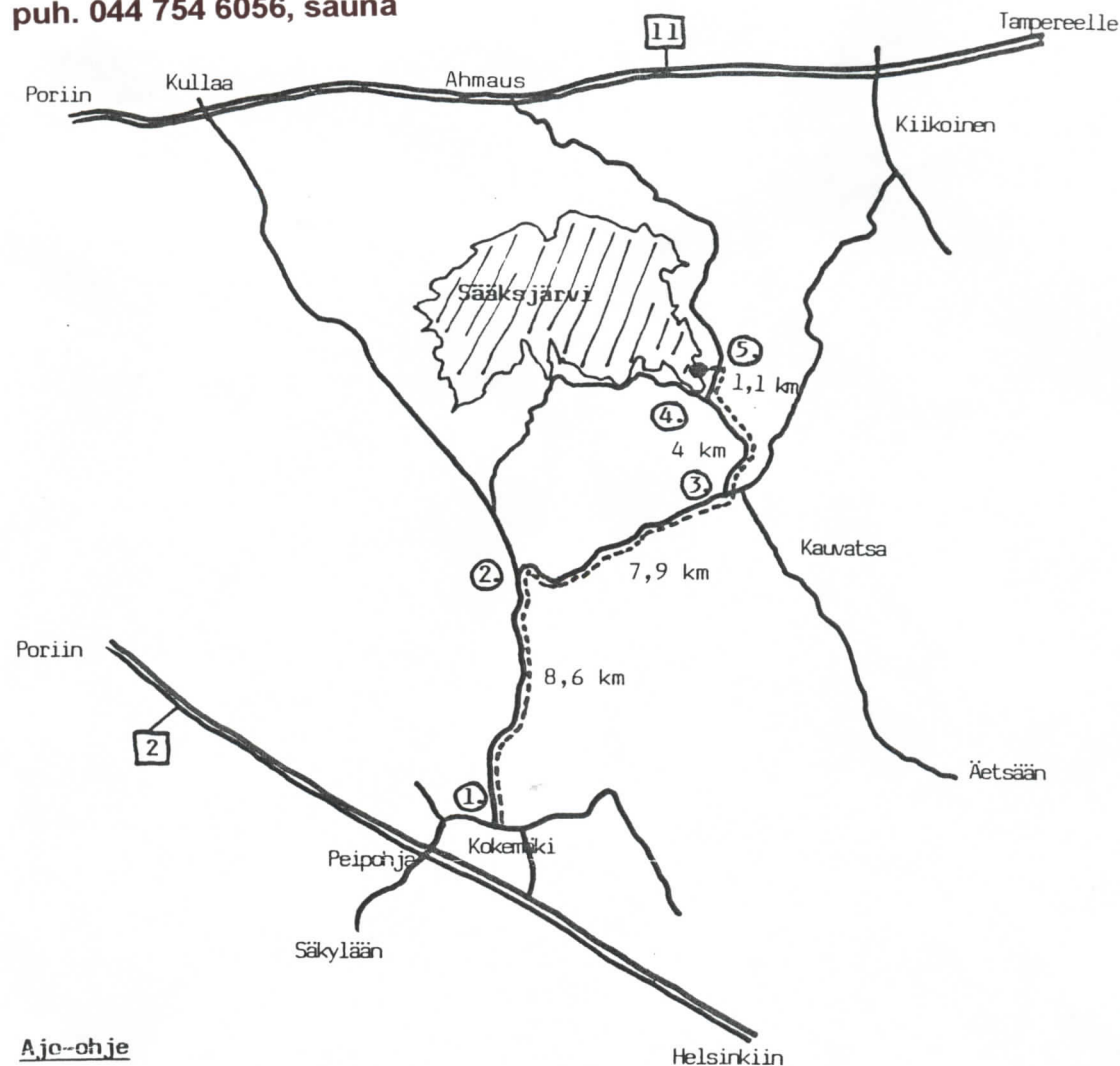

Kokemäen seurakunta
Aittakarın leirikeskus
Sääksjärventie 110
32920 KAUVATSA
puh. 044 754 6055, päärakennus
puh. 044 754 6056, sauna

LEIRIKESKUS SÄÄKSJÄRVELLÄ

Ajo-ohje

- ① Kokemäen keskusta, Satakunnantien ja Kouvatsantien risteys (Shell-huoltamo).
Viitta **Kouvatsa 19** , ajetaan 8,6 km.
- ② Kynsikankaan risteys.
Viitta **Kouvatsa 11** , ajetaan 7,9 km.
- ③ Lievikosken risteys.
Viitta **Sääkskoski 4** , ajetaan 4 km.
- ④ Sääkskosken risteys.
Viitta **Ahmaus 15** , ajetaan 1,1 km.
- ⑤ Leirikeskuksen tienhaara, perille 400 m.

Kokemäen keskustasta leirikeskukseen 22 km.

Tampere-Pori tietä ajettaessa käännytään Ahmauksen kohdalla tielle, jossa viitta **Sääkskoski 15** , ajetaan 14,1 km ja käännytään oikealle leirikeskuksen tietä.

Kullaan ja Ahmauksen väli on 10 km.